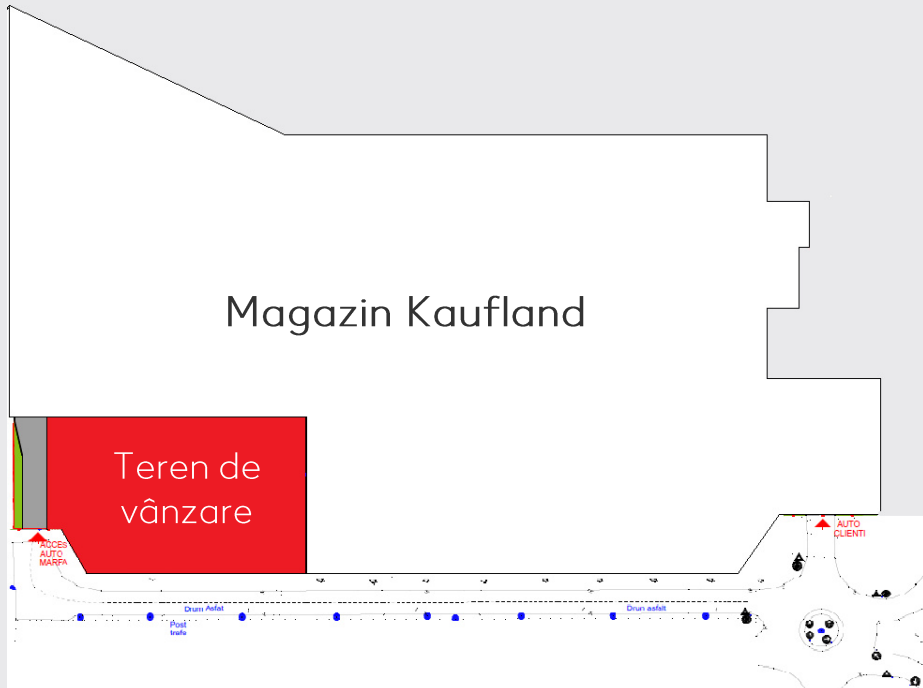

# Baia Mare

Bulevardul Regele Mihai nr. 100

**POPULAȚIE  
ORAȘ:**

108.759

**POPULAȚIE  
PE O RAZĂ DE 5 KM:**

111.017

**SUPRAFAȚĂ  
TEREN:**

2.975 m<sup>2</sup>

**COORDONATE:**

[Google Maps](#)