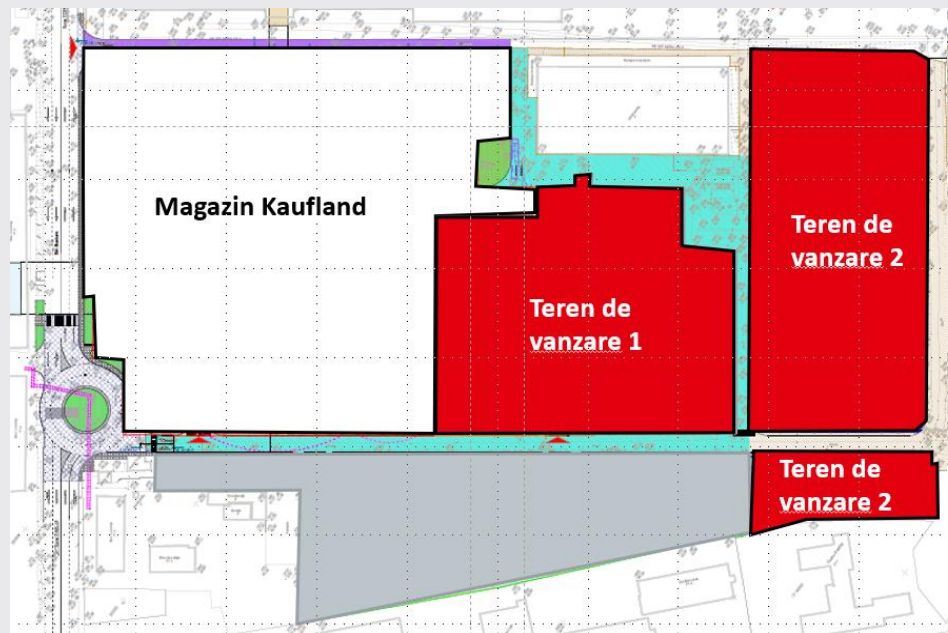

# Iași

Strada Bucium nr. 34

**POPULAȚIE  
ORAȘ:**

318.153

**POPULAȚIE  
PE O RAZĂ DE 5 KM:**

247.865

**SUPRAFAȚĂ  
TEREN:**

Teren 1: 11.726 m<sup>2</sup>

Teren 2: 13.566 m<sup>2</sup>

**COORDONATE:**

Latitudine - 47,14

Longitudine - 27,6

## Avantaje:

- Amplasat lângă un viitor magazin Kaufland
- Acces de la un drum principal
- Sens giratoriu
- Viitor PUZ pentru destinație comercială
- Zonă în dezvoltare